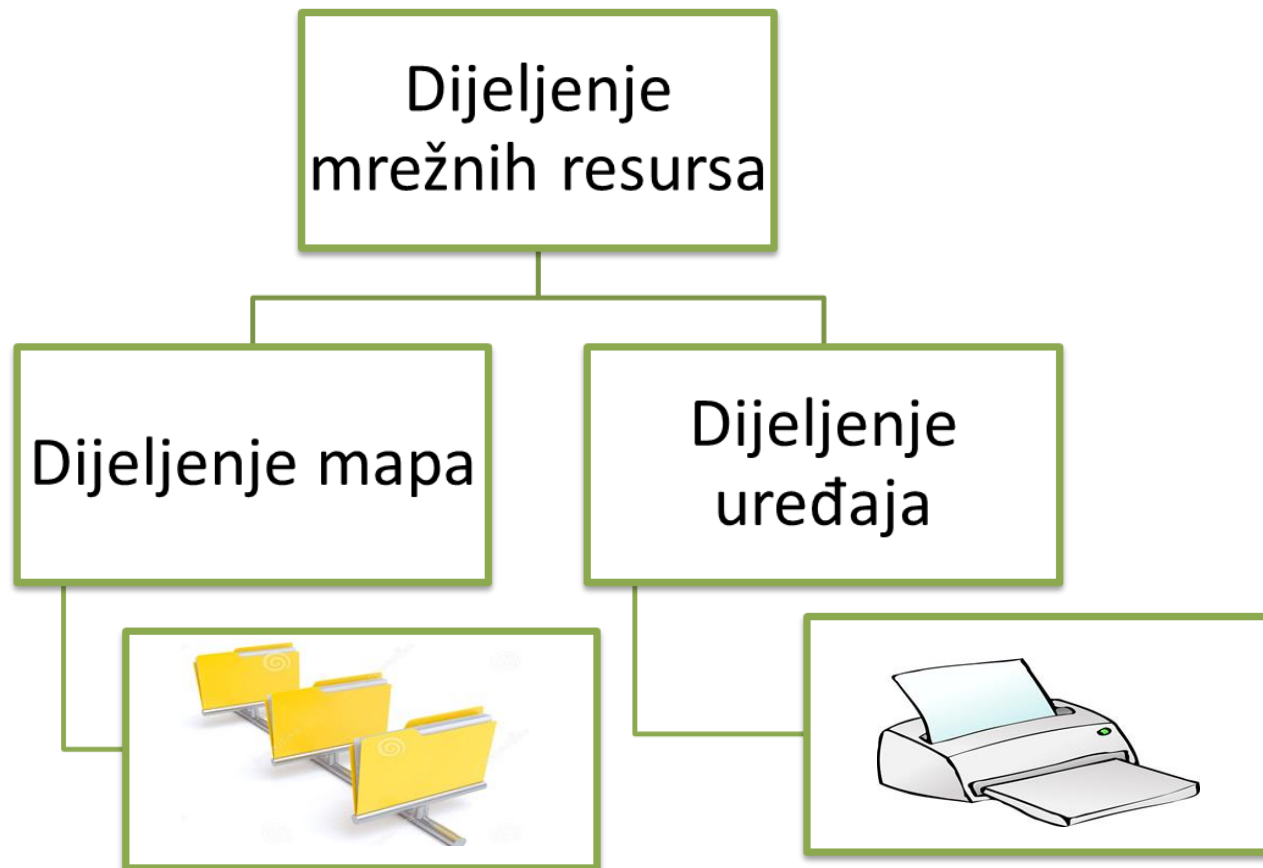

Uporaba deljenih mrežnih resursov