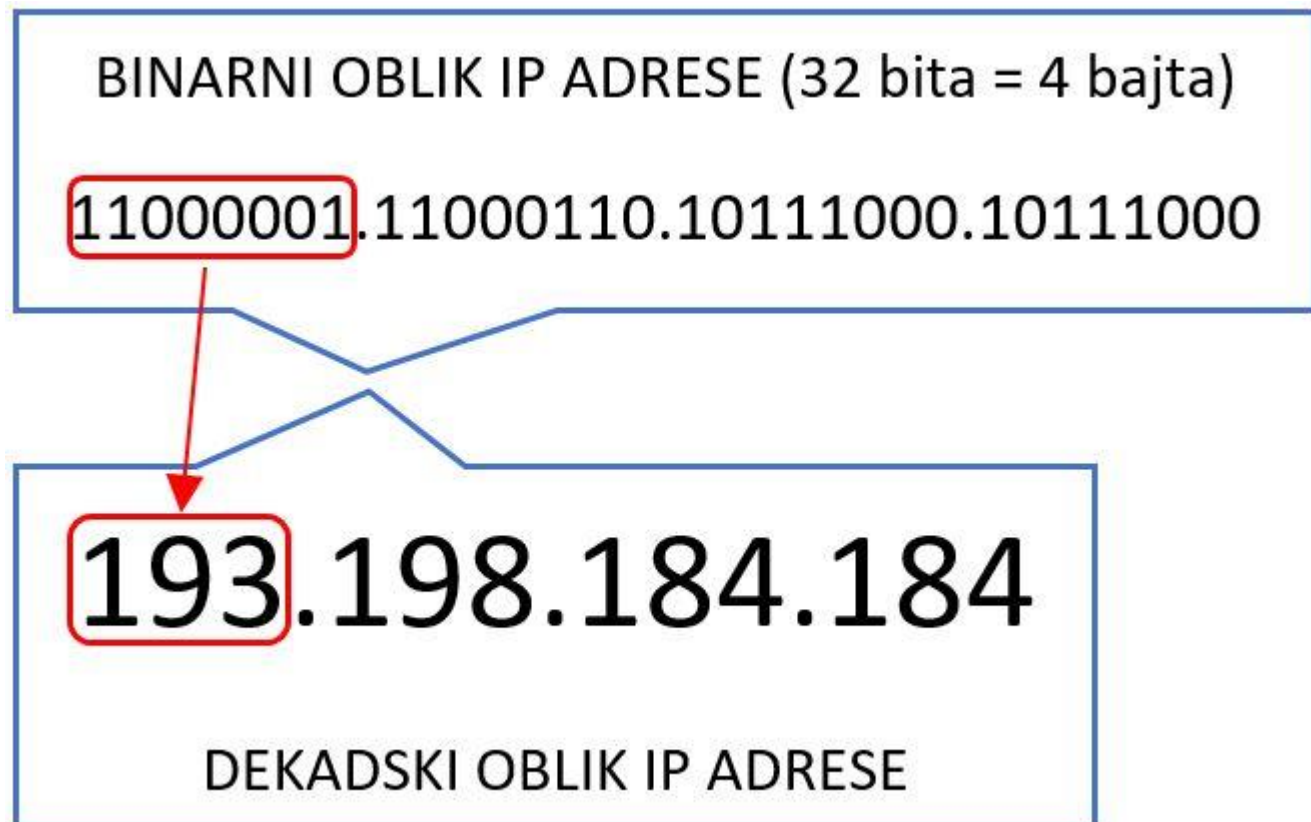

IP adresa

- 32 bita (4 bajta) koji se odvajaju točkama – IPv4 norma