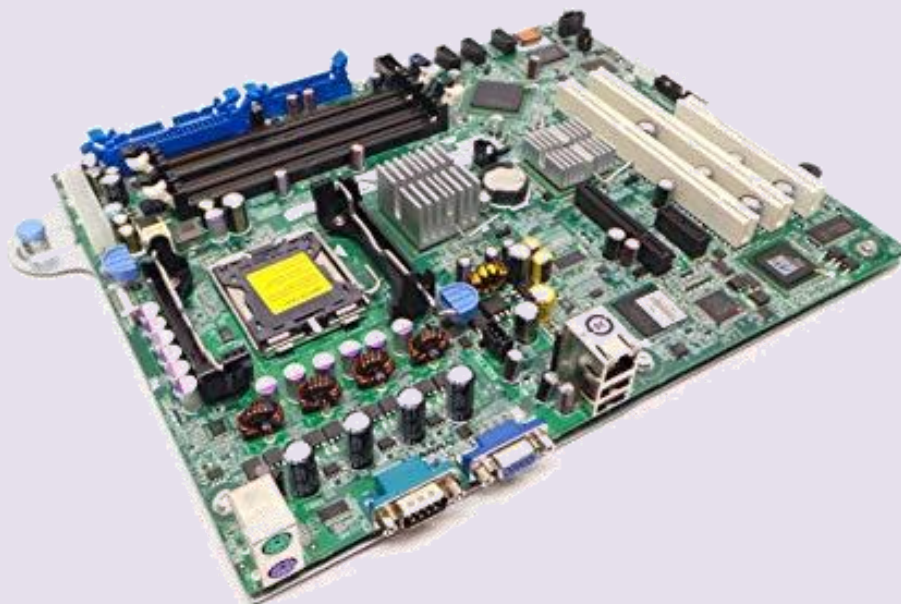

Grada računalnih uređaja i svojstva računala

Što određuje kvalitetu računala?

Procesor

-  mozak računala
-  radni takt ili brzina rada procesora je broj izvršenih operacija u jedinici vremena
-  brzina rada procesora ovisi i o broju jezgri

Matična ploča

 povezana je sa svim dijelovima računala

RAM

-  RAM je radni spremnik na računalu koji omogućuje upisivanje i čitanje podataka
-  kapacitet radnog spremnika izražava se u gigabajtima

Tvrđi disk

-  Tvrđi disk(hard disk) je jedinica za stalnu pohranu podataka
-  kapacitet se izražava u gigabajtima(GB) ili terabajtima (TB)

Operativni sustav

Operativni sustav je skup osnovnih sustavnih programa koji upravljaju sklopovljem računala radi ostvarivanja osnovnih funkcija računala: ulaz, pohrana, obrada i izlaz podataka.